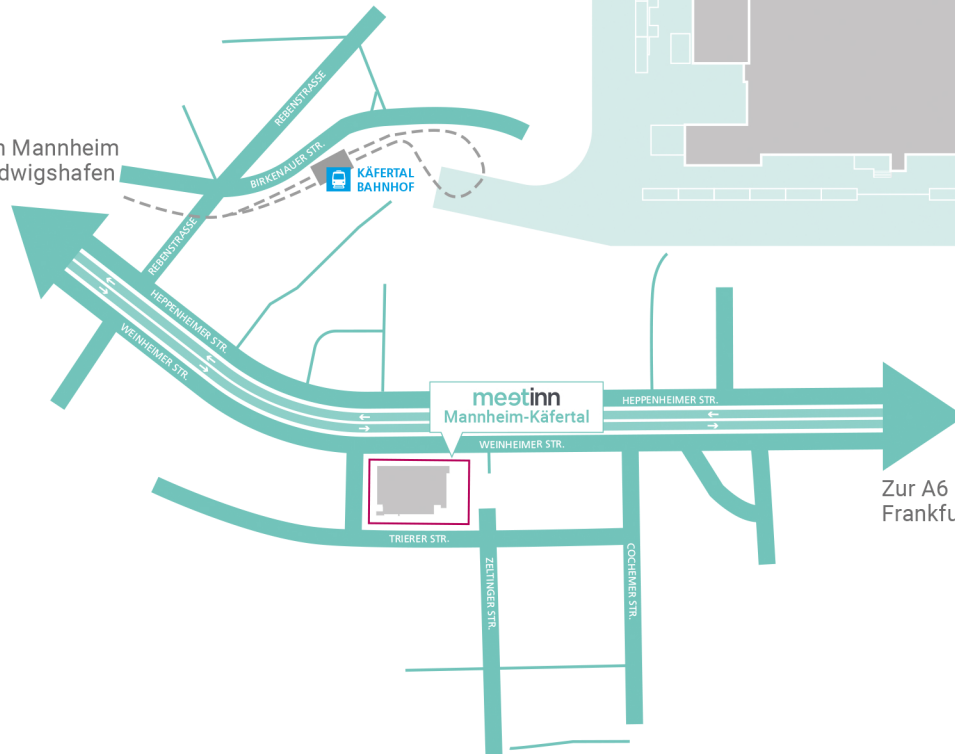

Standort

Legende

- meätinn Konferenzzentrum
- ▶ Eingang Konferenzzentrum
- Center Management Büro (1. OG)
- ▶ Einfahrt Sirius Business Park
- P Parkplatz Konferenzzentrum (Zufahrt nur über Trierer Str.)

Nach Mannheim & Ludwigshafen

Zur A6 & A5 nach Frankfurt & Heilbronn

Konferenzräume