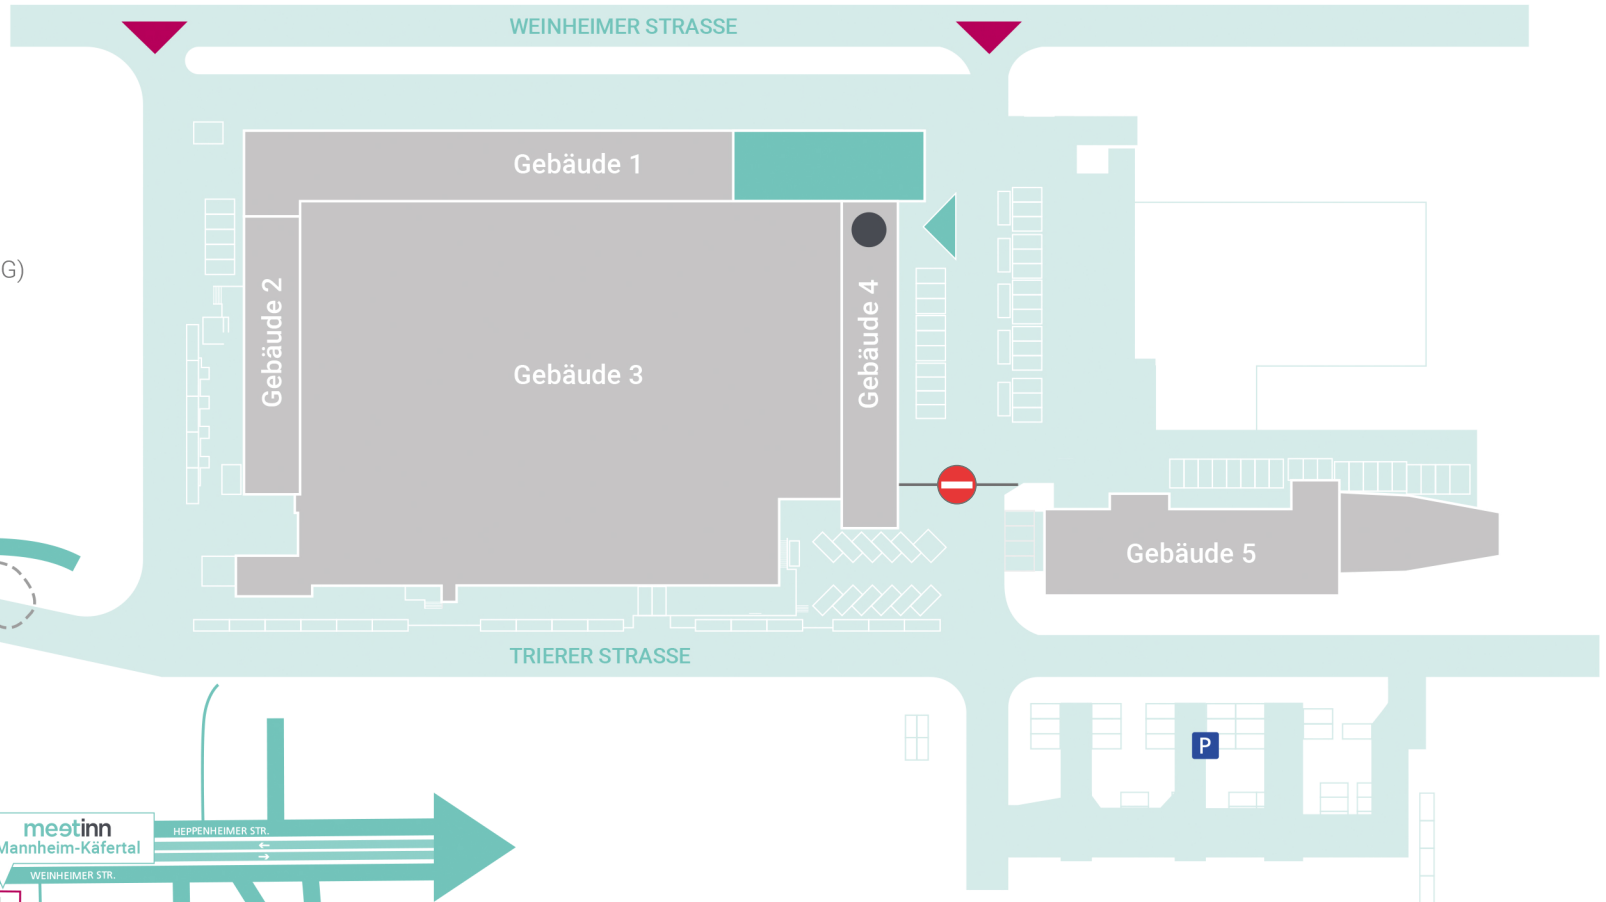

Standort

Legende

- meätinn Konferenzzentrum
- ▶ Eingang Konferenzzentrum
- Center Management Büro (1. OG)
- ▶ Einfahrt Sirius Business Park
- P Parkplatz Konferenzzentrum (Zufahrt nur über Trierer Str.)

Nach Mannheim & Ludwigshafen

Zur A6 & A5 nach Frankfurt & Heilbronn

Konferenzräume