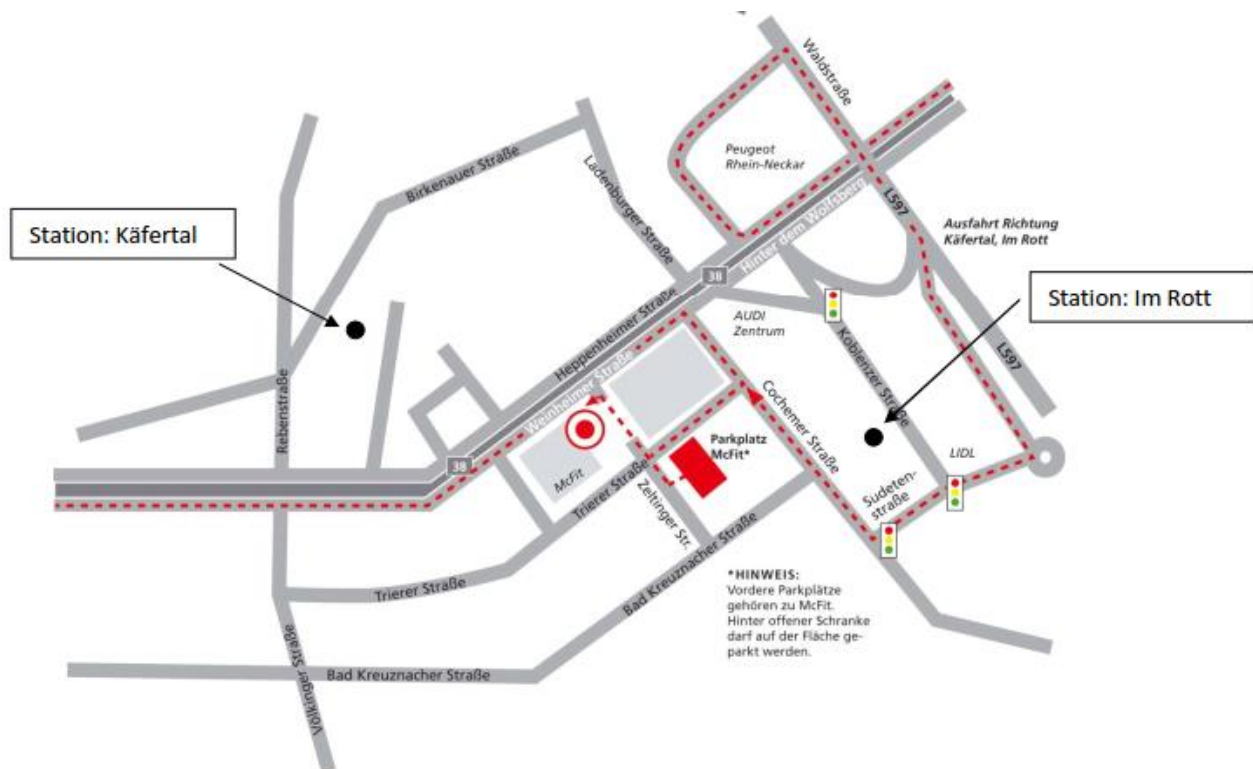

Anfahrt Mannheim

Grollmus GmbH
im Tagungszentrum Schlemmerhexle
Weinheimerstraße 64a
DEU-68309 Mannheim

Parkmöglichkeiten

Bitte parken Sie bei MC FIT in der Zeltinger Straße.

Anreise mit der Bahn

Vom Hauptbahnhof mit der S-Bahn 4 oder 5 bis Käfertal oder mit der 4 bis zur Station IM Rott (von dort kürzerer Fussweg zum Kursraum, siehe unten).