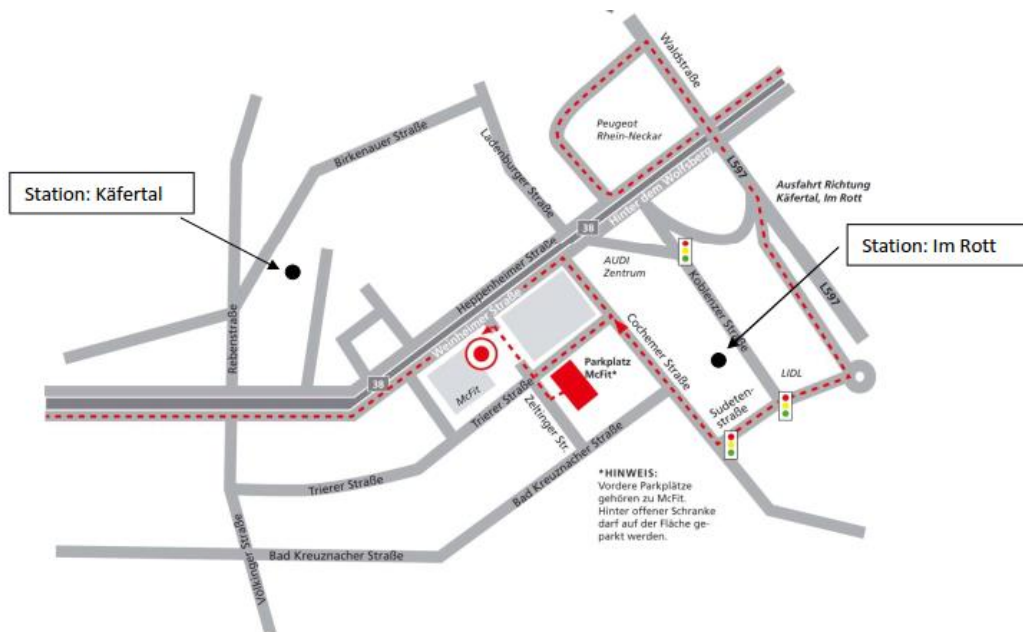

Anfahrt Mannheim

Grollmus GmbH
 im meetinn Konferenzzentrum
 Weinheimerstraße 64a
 DEU-68309 Mannheim

Anreise mit der Bahn

Vom Hauptbahnhof mit der Starßenbahn 4 oder 5 bis Käfertal oder mit der 4 bis zur Station IM Rott (von dort kürzerer Fussweg zum Kursraum, siehe unten).

PARTNER NETWORK
SOLUTION PARTNER

Parkmöglichkeiten

Bitte parken Sie entlang der Trierer Straße, das Parken auf dem MC Fit Gelände ist untersagt.

Gebäude / Raumplan